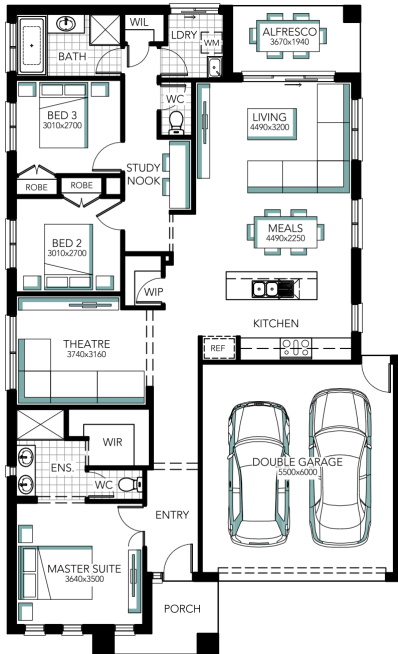

## Barrington 20

### Lot Width

14.00

### Lot size

819.00 m<sup>2</sup>

### House size

185.61 m<sup>2</sup>