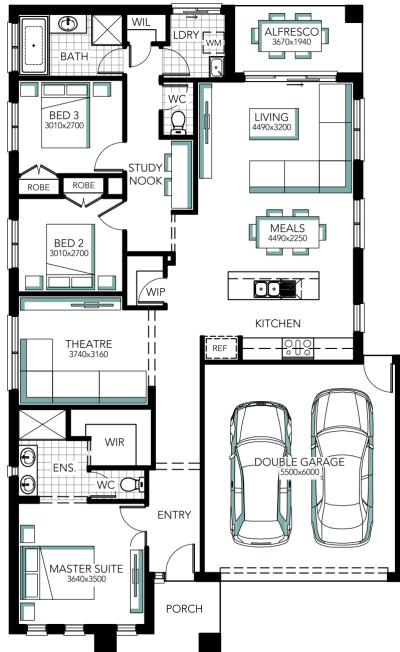

## Barrington 20

### Lot Width

14.00

### Lot size

880.00 m<sup>2</sup>

### House size

185.61 m<sup>2</sup>